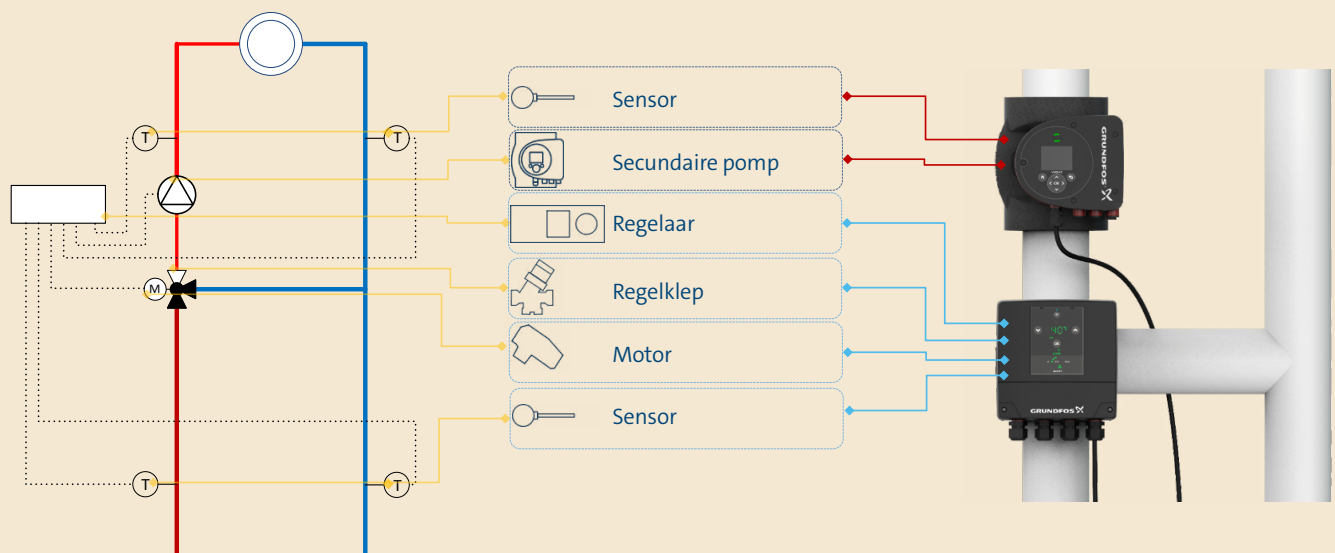

Drie-weg menggroep