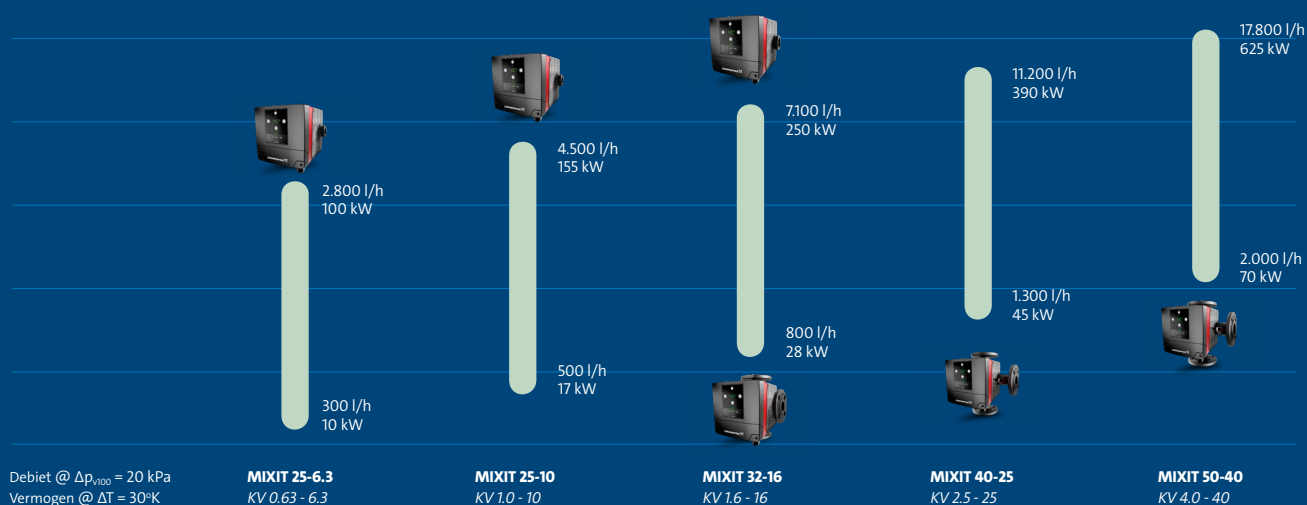

## Gebruiksvriendelijk

- De basis MIXIT-interface toont informatie zoals temperatuur, toevoer, debiet, terugloop en instelwaarde, waarschuwingen/ alarmen, klepopeningen, enz.
- Eenvoudige integratie met Grundfos GO Remote via Bluetooth-verbinding
- Het schematische overzicht in Grundfos GO Remote toont belangrijke datapunten en biedt geavanceerde functionaliteit
- De installatie- en inbedrijfstellingswizards in Grundfos GO Remote voor de zijn eenvoudig en gebruiksvriendelijk

## Connectiviteit en upgrades

- Gratis monitoringtoepassing met de mogelijkheid om te upgraden naar Grundfos BuildingConnect Professional
- Ingebouwde fieldbus (BACnet MS/TP & IP + MODBUS RTU & TCP) beschikbaar als upgrade

## Prestatie en debietoppervlak