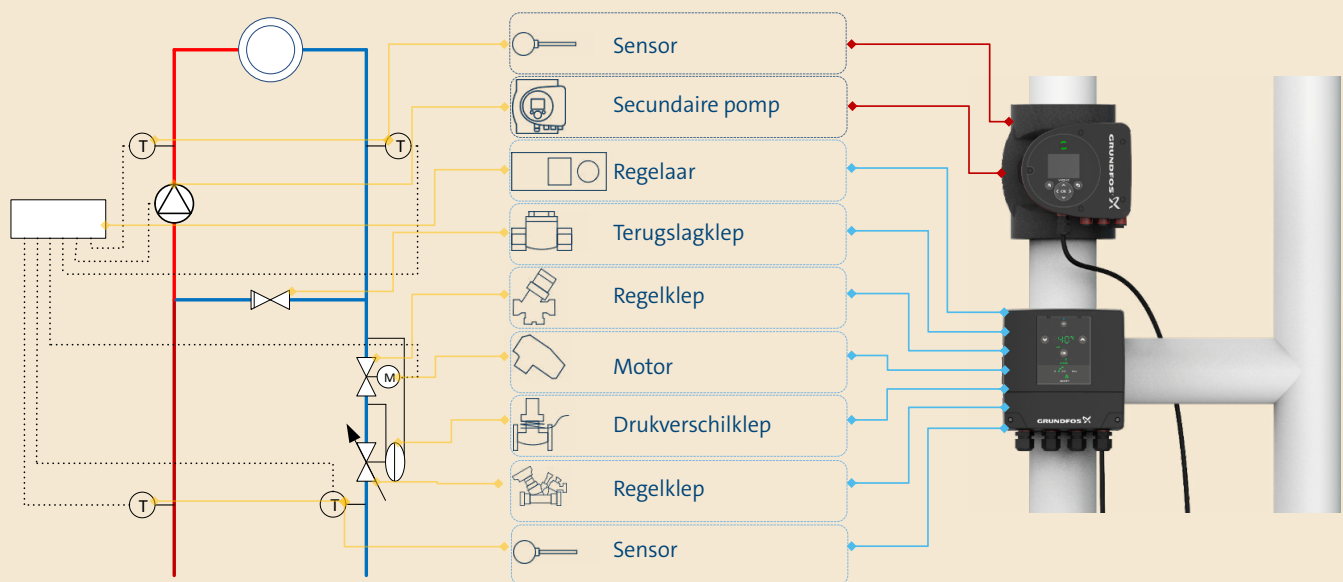

Ontdek Grundfos MIXIT

Bouw met gemak de optimale menggroep

Grundfos MIXIT is een innovatief all-in-one mengcircuit voor verwarmings- en airconditioningsystemen waarmee de installatie- en inbedrijfstellingstijd tot wel 50% korter is.

Het stelt installateurs in staat de optimale menggroep snel en eenvoudig op te bouwen met slechts twee componenten: de Grundfos MIXIT-unit en een Grundfos MAGNA3 of Grundfos TPE3.

MIXIT integreert de temperatuurregelaar, de 2- of 3-wegklep, de actuator, de balanceerklep en de sensoren in één plug-

and-play oplossing. Dit maakt het ontwerp, de installatie en inbedrijfstelling veel eenvoudiger. Dankzij de ingebouwde temperatuurregelaar werkt de menggroep al tijdens de constructiefase, nog voordat de integratie van het systeem is voltooid.

Het is ontworpen voor meerdere verwarmings- en koeltoepassingen en inzetbaar in zowel drukloze 3-wegtoepassingen als 2-wegtoepassingen met drukregeling. Bovendien ondersteunt het de autonome werking via een buitensensor, en maakt de ingebouwde software het aansluiten op Grundfos BuildingConnect of andere gebouwbeheersystemen mogelijk.

Twee-weg menggroep