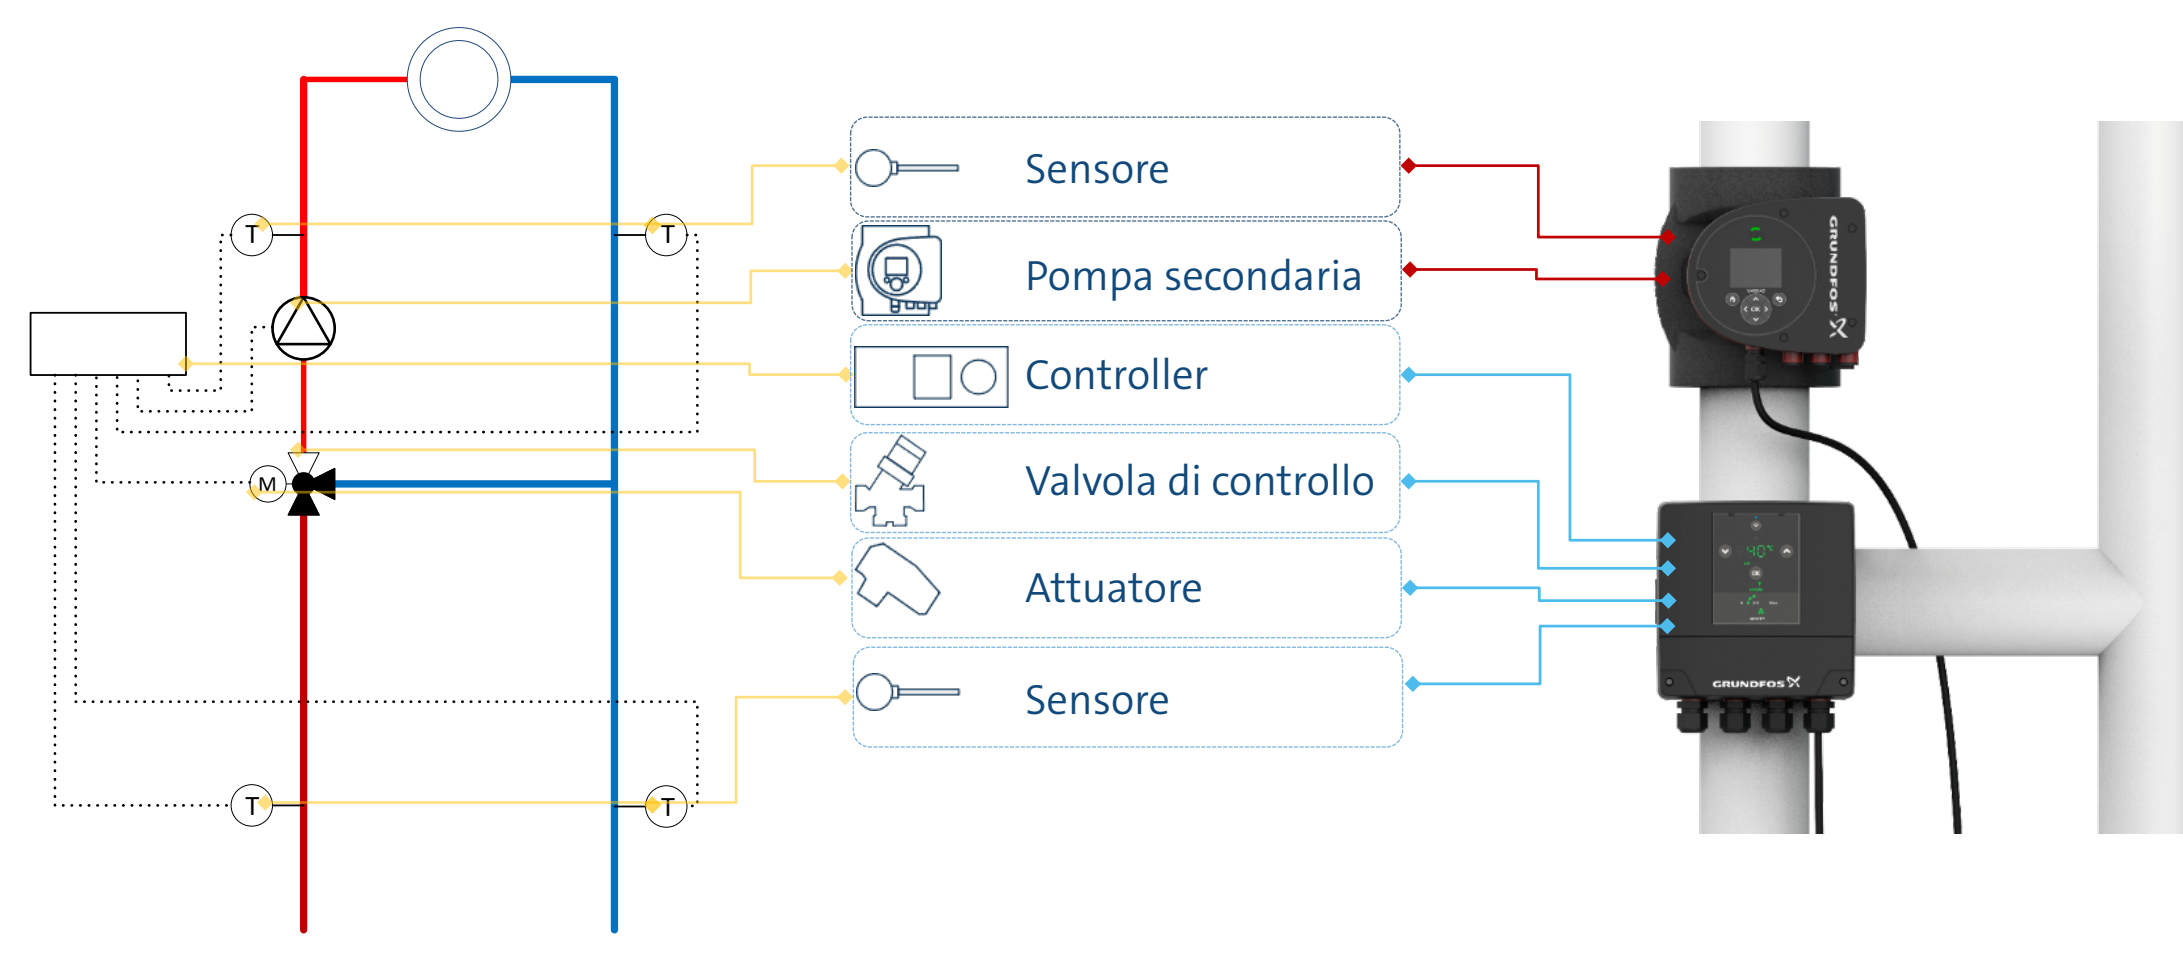

La soluzione

Monitoraggio e ottimizzazione del consumo energetico in ogni momento

La soluzione MIXIT migliora il processo di messa in servizio e offre un controllo completo sulle operazioni, mentre il monitoraggio offre una panoramica completa del consumo energetico del sistema HVAC.

Lo sapevi?

...pompe ad alta efficienza contribuiscono a fornire prestazioni ottimali.

Lo sapevi?

...puoi effettuare la messa in servizio di MIXIT con l'app Grundfos GO Remote.

Messa in servizio e bilanciamento

Scopri una messa in servizio ancora più semplice

Grundfos MIXIT combina i tradizionali 8-12 componenti in una soluzione all-in-one per una messa in servizio più rapida, semplice ed efficiente. Tutti i componenti si regolano automaticamente in base alle esigenze del sistema, facendo risparmiare fino al 25% di energia.

Circuito di miscelazione a due vie

Circuito di miscelazione a tre vie

Monitoraggio

Ottieni una panoramica completa

La funzione integrata di monitoraggio energetico di MIXIT offre una panoramica completa del consumo energetico. I dati di consumo sono consultabili in tempo reale dall'app Grundfos GO Remote o collegandosi a Grundfos BuildingConnect o a BMS.