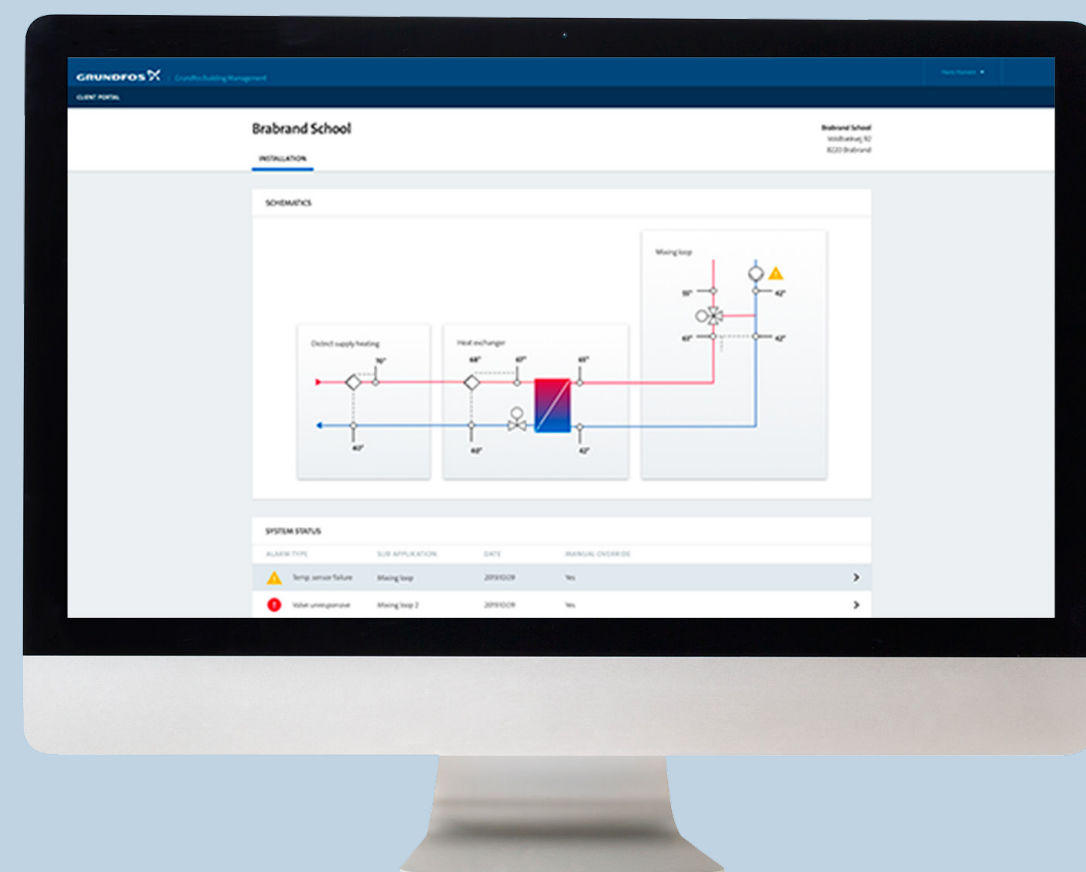

Lo sapevi?

...pompe ad alta efficienza contribuiscono a fornire prestazioni ottimali.

Lo sapevi?

...puoi effettuare la messa in servizio di MIXIT con l'app Grundfos GO Remote.

Messa in servizio e bilanciamento

Scopri una messa in servizio ancora più semplice

Grundfos MIXIT combina i tradizionali 8-12 componenti in una soluzione all-in-one per una messa in servizio più rapida, semplice ed efficiente. Tutti i componenti si regolano automaticamente in base alle esigenze del sistema, facendo risparmiare fino al 25% di energia.

Circuito di miscelazione a due vie

Circuito di miscelazione a tre vie

Monitoraggio

Ottieni una panoramica completa

La funzione integrata di monitoraggio energetico di MIXIT offre una panoramica completa del consumo energetico. I dati di consumo sono consultabili in tempo reale dall'app Grundfos GO Remote o collegandosi a Grundfos BuildingConnect o a BMS.

100+

Lo sapevi?

...Connetti MIXIT a BuildingConnect o BMS per accedere a oltre 100 punti dati e monitorare ogni aspetto: temperatura, portata, Delta-T, ecc.

1. Product Development Research, Grundfos

2. Article: Energy savings by energy management systems: A review