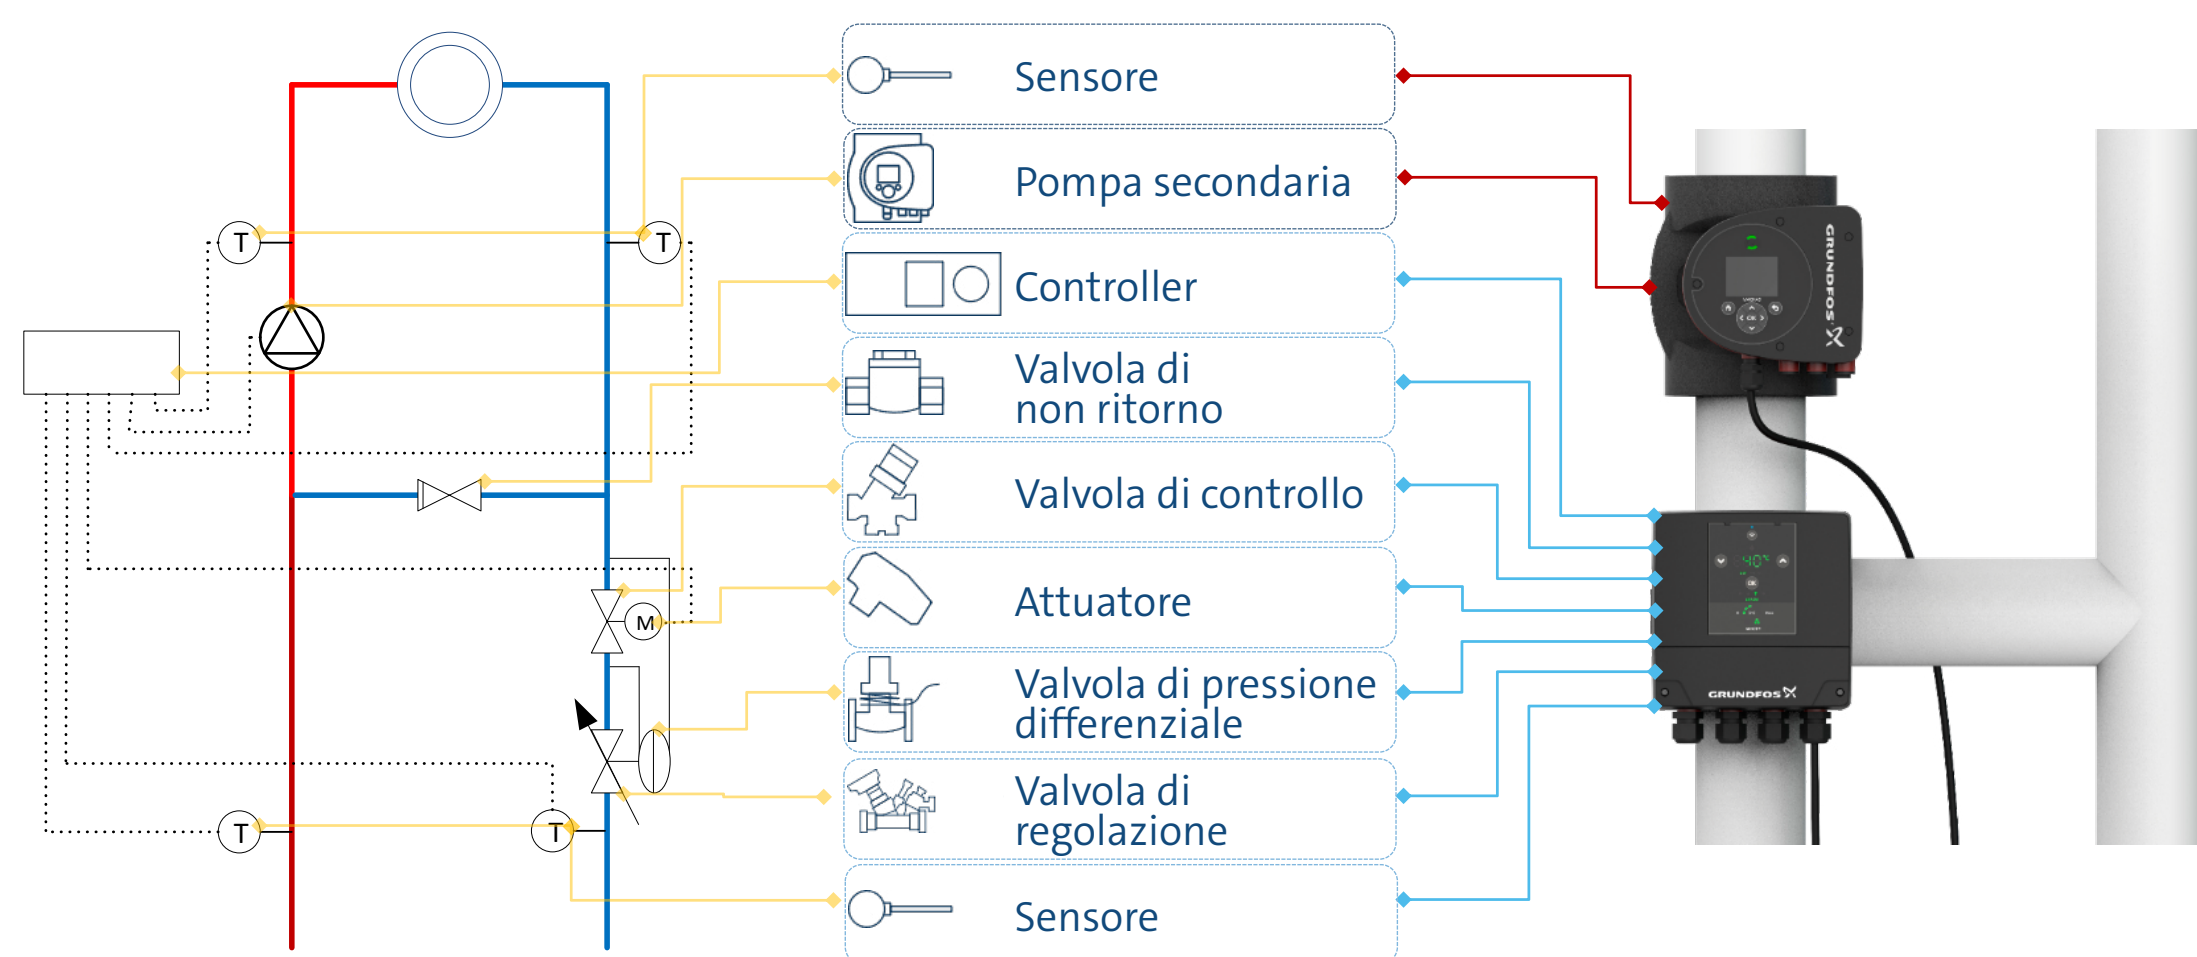

La soluzione

Monitoraggio e ottimizzazione del consumo energetico in ogni momento

La soluzione MIXIT migliora il processo di messa in servizio e offre un controllo completo sulle operazioni, mentre il monitoraggio offre una panoramica completa del consumo energetico del sistema HVAC.

Lo sapevi?

...pompe ad alta efficienza contribuiscono a fornire prestazioni ottimali.

Lo sapevi?

...puoi effettuare la messa in servizio di MIXIT con l'app Grundfos GO Remote.

Messa in servizio e bilanciamento

Scopri una messa in servizio ancora più semplice

Grundfos MIXIT combina i tradizionali 8-12 componenti in una soluzione all-in-one per una messa in servizio più rapida, semplice ed efficiente. Tutti i componenti si regolano automaticamente in base alle esigenze del sistema, facendo risparmiare fino al 25% di energia.

Circuito di miscelazione a due vie

Circuito di miscelazione a tre vie

Monitoraggio

Ottieni una panoramica completa

La funzione integrata di monitoraggio energetico di MIXIT offre una panoramica completa del consumo energetico. I dati di consumo sono consultabili in tempo reale dall'app Grundfos GO Remote o collegandosi a Grundfos BuildingConnect o a BMS.