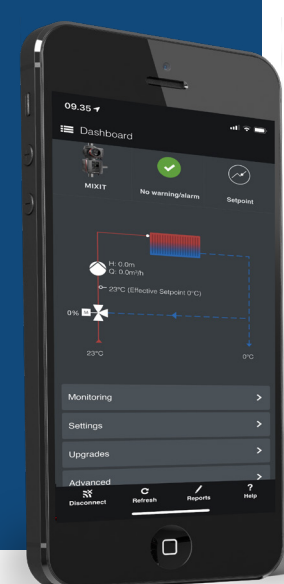

La soluzione

Monitoraggio e ottimizzazione del consumo energetico in ogni momento

La soluzione MIXIT migliora il processo di messa in servizio e offre un controllo completo sulle operazioni, mentre il monitoraggio offre una panoramica completa del consumo energetico del sistema HVAC.

Lo sapevi?

...pompe ad alta efficienza contribuiscono a fornire prestazioni ottimali.

Lo sapevi?

...puoi effettuare la messa in servizio di MIXIT con l'app Grundfos GO Remote.

Messa in servizio e bilanciamento

Circuito di miscelazione a due vie

Circuito di miscelazione a tre vie

Monitoraggio

Ottieni una panoramica completa

La funzione integrata di monitoraggio energetico di MIXIT offre una panoramica completa del consumo energetico. I dati di consumo sono consultabili in tempo reale dall'app Grundfos GO Remote o collegandosi a Grundfos BuildingConnect o a BMS.