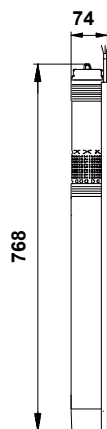

Počet	Popis
-------	-------

1	<b>SQ 2-70</b>
---	----------------

Pozn.: obr. výrobku se může lišit od skuteč. výrobku

Výrobní č.: [96524434](#)

Článekové ponorné čerpadlo o průměru 3" určené k zásobování domácností vodou, přečerpávání kapalin z nádrží, závlahové účely a aplikace spojené s ochranou životního prostředí. Čerpadlo má „plovoucí“ oběžná kola, přičemž každé z nich je uloženo ve svém vlastním ložisku v provedení karbid wolframu/keramika.

**Techn.:**

Otáčky čerpadla, ke kterým se vztahují údaje čerpadla:   10700 ot/min  
Jmen. průtok:                         2 m<sup>3</sup>/h  
Jmen. dopravní výška:               71 m  
Schval. značky na štítku motoru:  CE,UL,CUL  
Toleranční pásmo křivky:           ISO9906:2012 3B

**Instalace:**

Výtlačné hrdlo:                     Rp 1 1/4  
Min. průměr vrtu:                  76 mm

**Elektrické údaje:**

Typ motoru:                         MS3

Počet	Popis
	Příkon - P1: 1.65 kW
	Jmenovitý výkon - P2: 1.15 kW
	Frekvence el. sítě: 50 Hz
	Jmenovité napětí: 1 x 200-240 V
	Jmenovitý el. proud: 8.4 A
	Účinnost: 1.00
	Jmenovité otáčky: 10700 ot/min
	Typ spínání (DOL, SD): DOL
	Krytí (IEC 34-5): IP68
	Třída izolace (IEC 85): F
	Délka kabelu: 30 m
	Výr.č. motoru: 96160851
	Jiné:
	Čistá hmotnost: 9.2 kg
	Hrubá hmotnost: 9.5 kg
	Země původu: MX
	Číslo tarifu: 84137029

## 96524434 SQ 2-70 50 Hz

Poznámka! Všechny jednotky musí být v[mm] jestliže není uvedeno jinak.  
Poznámka: tento zjednodušený rozměrový náčrtek nezobrazuje všechny detaily.

96524434 SQ 2-70 50 Hz

Upozornění! Všechny jednotky jsou v [mm], pokud není uvedeno jinak!