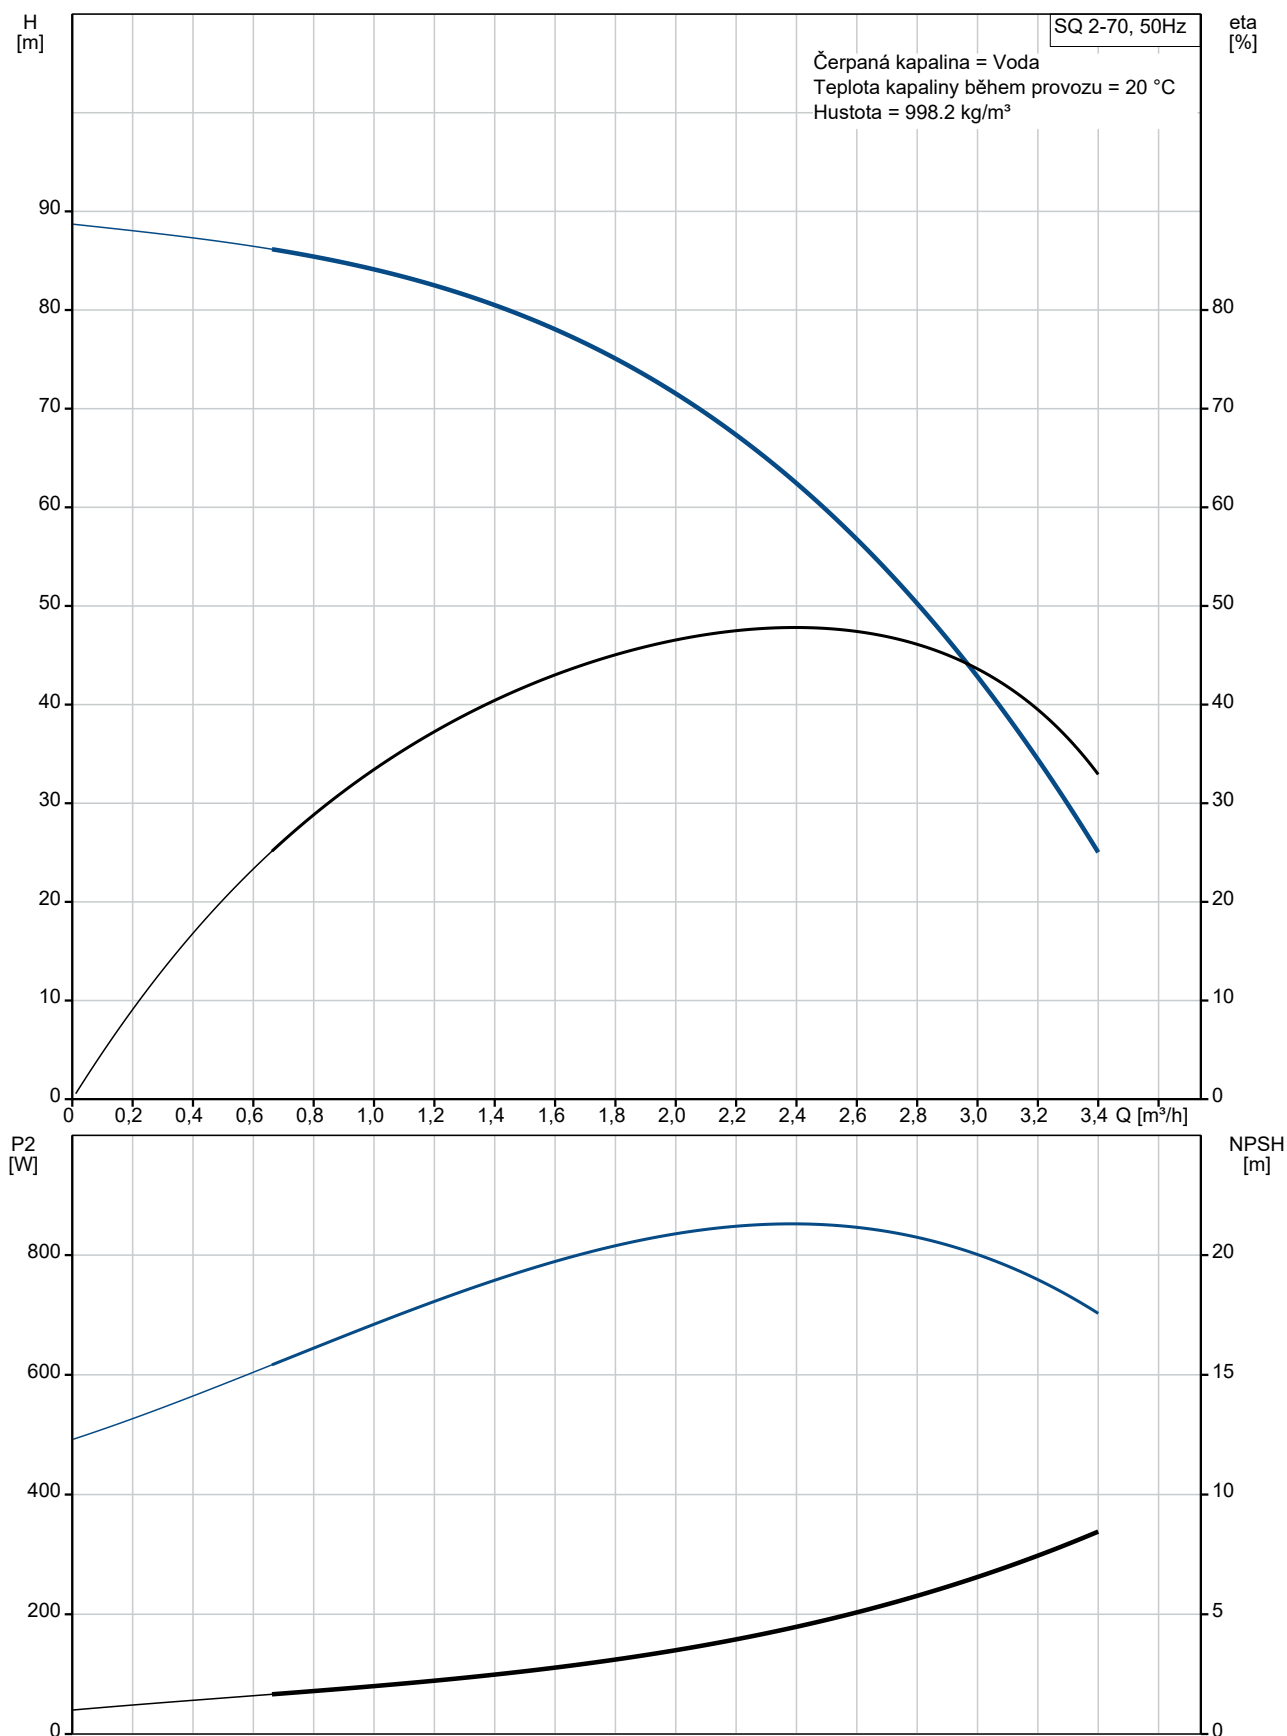

96524434 SQ 2-70 50 Hz