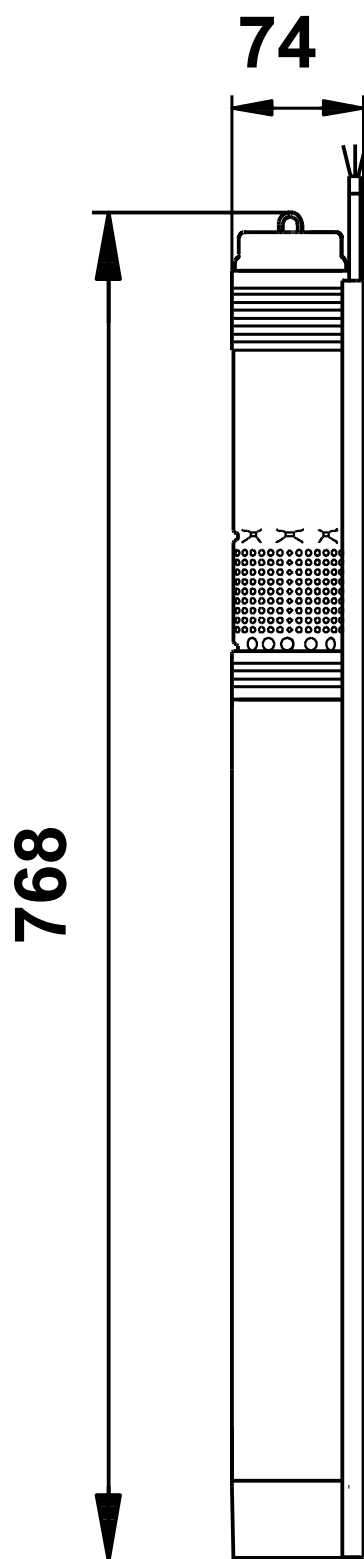

Počet	Popis
-------	-------

1	<b>SQ 2-70</b>
---	----------------

Pozn.: obr. výrobku se může lišit od skuteč. výrobku

Výrobní č.: [96524434](#)

Článekové ponorné čerpadlo o průměru 3" určené k zásobování domácností vodou, přečerpávání kapalin z nádrží, závlahové účely a aplikace spojené s ochranou životního prostředí. Čerpadlo má „plovoucí“ oběžná kola, přičemž každé z nich je uloženo ve svém vlastním ložisku v provedení karbid wolframu/keramika.

**Techn.:**

Otáčky čerpadla, ke kterým se vztahují údaje čerpadla:   10700 ot/min  
Jmen. průtok:                         2 m<sup>3</sup>/h  
Jmen. dopravní výška:               71 m  
Schval. značky na štítku motoru:  CE,UL,CUL  
Toleranční pásmo křivky:           ISO9906:2012 3B

**Instalace:**

Výtlačné hrdlo:                     Rp 1 1/4  
Min. průměr vrtu:                  76 mm

**Elektrické údaje:**

Typ motoru:                         MS3

Počet	Popis
	Příkon - P1: 1.65 kW
	Jmenovitý výkon - P2: 1.15 kW
	Frekvence el. sítě: 50 Hz
	Jmenovité napětí: 1 x 200-240 V
	Jmenovitý el. proud: 8.4 A
	Účinnost: 1.00
	Jmenovité otáčky: 10700 ot/min
	Typ spínání (DOL, SD): DOL
	Krytí (IEC 34-5): IP68
	Třída izolace (IEC 85): F
	Délka kabelu: 30 m
	Výr.č. motoru: 96160851
	Jiné:
	Čistá hmotnost: 9.2 kg
	Hrubá hmotnost: 9.5 kg
	Země původu: MX
	Číslo tarifu: 84137029

## 96524434 SQ 2-70 50 Hz

Poznámka! Všechny jednotky musí být v[mm] jestliže není uvedeno jinak.  
Poznámka: tento zjednodušený rozměrový náčrtek nezobrazuje všechny detaily.

96524434 SQ 2-70 50 Hz

Upozornění! Všechny jednotky jsou v [mm], pokud není uvedeno jinak!