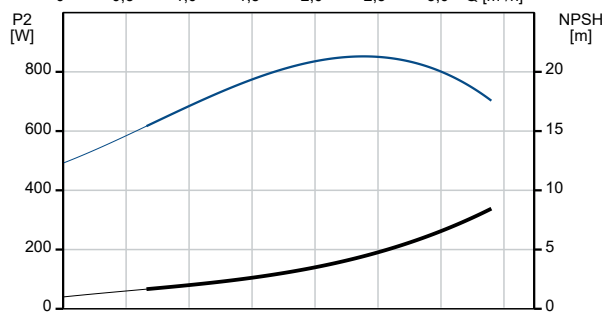

Popis	Hodnota
Všeobecná informace:	
Název výrobku:	SQ 2-70
Objednací číslo:	96524434
EAN kód::	5700396929941
Techn.:	
Otáčky čerpadla, ke kterým se vztahují údaje čerpadla:	10700 ot/min
Jmen. průtok:	2 m³/h
Jmen. dopravní výška:	71 m
Stupně:	4
Schval. značky na štítku motoru:	CE,UL,CUL
Toleranční pásmo křivky:	ISO9906:2012 3B
Výr.č. čerpadla:	96080394
Model:	B
Ventil:	Y
Materiály:	
Čerpadlo:	Polyamide / Stainless steel
Čerpadlo:	DIN W.-Nr. 1.4301
Čerpadlo:	AISI 304
Oběžné kolo:	Polyamide
Motor:	Stainless steel
Motor:	DIN W.-Nr. 1.4301
Motor:	AISI 304
Instalace:	
Výtlačné hrdlo:	Rp 1 1/4
Min. průměr vrtu:	76 mm
Kapalina:	
Čerpaná kapalina:	Voda
Maximum liquid temperature:	35 °C
Maximální teplota kapaliny při 0,15 m/s:	35 °C
Vybraná teplota kapaliny:	20 °C
Hustota:	998.2 kg/m³
Elektrické údaje:	
Typ motoru:	MS3
Příkon - P1:	1.65 kW
Jmenovitý výkon - P2:	1.15 kW
Frekvence el. sítě:	50 Hz
Jmenovité napětí:	1 x 200-240 V
Jmenovitý el. proud:	8.4 A
Účinník:	1.00
Jmenovité otáčky:	10700 ot/min
Typ spínání (DOL, SD):	DOL
Krytí (IEC 34-5):	IP68
Třída izolace (IEC 85):	F
Zabudovaná motorová ochrana:	Y
Teplotní ochrana:	INT
Délka kabelu:	30 m
Výr.č. motoru:	96160851
Řídící jednotky:	
CU 300/CU 301:	N
Jiné:	
Čistá hmotnost:	9.2 kg
Hrubá hmotnost:	9.5 kg
Prodejní region:	EU/S-AMREG/APREG
Země původu:	MX
Číslo tarifu:	84137029