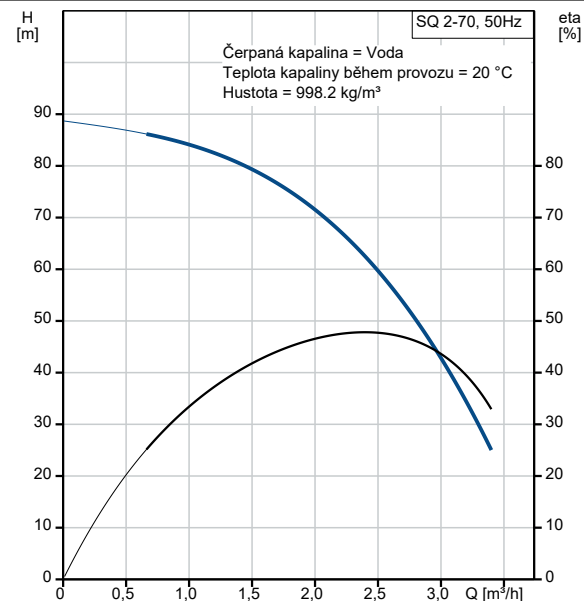

Popis	Hodnota
Všeobecná informace:	
Název výrobku:	SQ 2-70
Objednací číslo:	96524434
EAN kód::	5700396929941
Techn.:	
Otáčky čerpadla, ke kterým se vztahují údaje čerpadla:	10700 ot/min
Jmen. průtok:	2 m³/h
Jmen. dopravní výška:	71 m
Stupně:	4
Schval. značky na štítku motoru:	CE,UL,CUL
Toleranční pásmo křivky:	ISO9906:2012 3B
Výr.č. čerpadla:	96080394
Model:	B
Ventil:	Y
Materiály:	
Čerpadlo:	Polyamide / Stainless steel
Čerpadlo:	DIN W.-Nr. 1.4301
Čerpadlo:	AISI 304
Oběžné kolo:	Polyamide
Motor:	Stainless steel
Motor:	DIN W.-Nr. 1.4301
Motor:	AISI 304
Instalace:	
Výtlačné hrdlo:	Rp 1 1/4
Min. průměr vrtu:	76 mm
Kapalina:	
Čerpaná kapalina:	Voda
Maximum liquid temperature:	35 °C
Maximální teplota kapaliny při 0,15 m/s:	35 °C
Vybraná teplota kapaliny:	20 °C
Hustota:	998.2 kg/m³
Elektrické údaje:	
Typ motoru:	MS3
Příkon - P1:	1.65 kW
Jmenovitý výkon - P2:	1.15 kW
Frekvence el. sítě:	50 Hz
Jmenovité napětí:	1 x 200-240 V
Jmenovitý el. proud:	8.4 A
Účinník:	1.00
Jmenovité otáčky:	10700 ot/min
Typ spínání (DOL, SD):	DOL
Krytí (IEC 34-5):	IP68
Třída izolace (IEC 85):	F
Zabudovaná motorová ochrana:	Y
Teplotní ochrana:	INT
Délka kabelu:	30 m
Výr.č. motoru:	96160851
Řídící jednotky:	
CU 300/CU 301:	N
Jiné:	
Čistá hmotnost:	9.2 kg
Hrubá hmotnost:	9.5 kg
Prodejní region:	EU/S-AMREG/APREG
Země původu:	MX
Číslo tarifu:	84137029